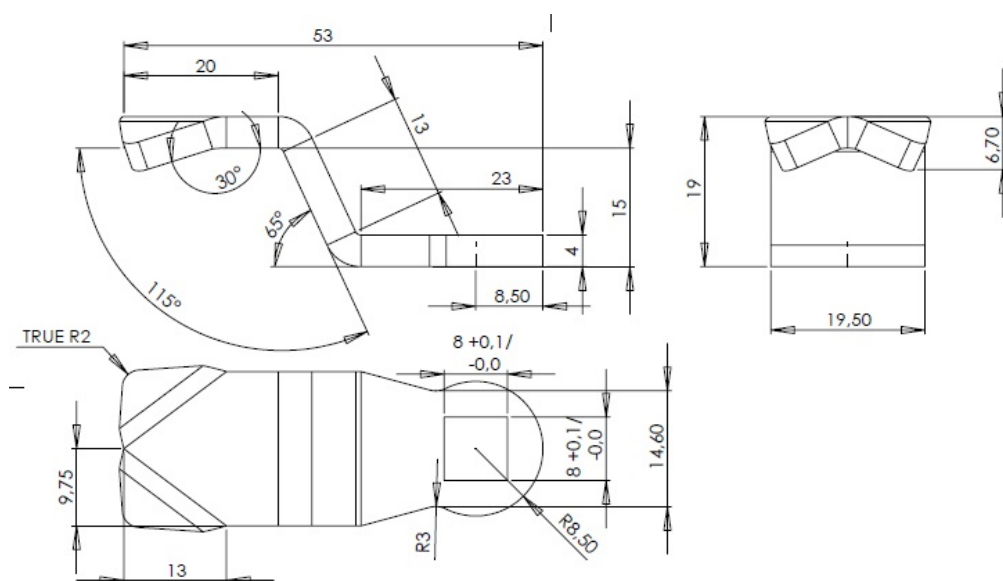

## Description:

Extra Cam Plate For Lock 14.08.125-0

## Item number:

14.08.125-5

Units	Box	Carton	HS Code	Barcode
Pcs.	50	500	8301600090	
				5704866045254